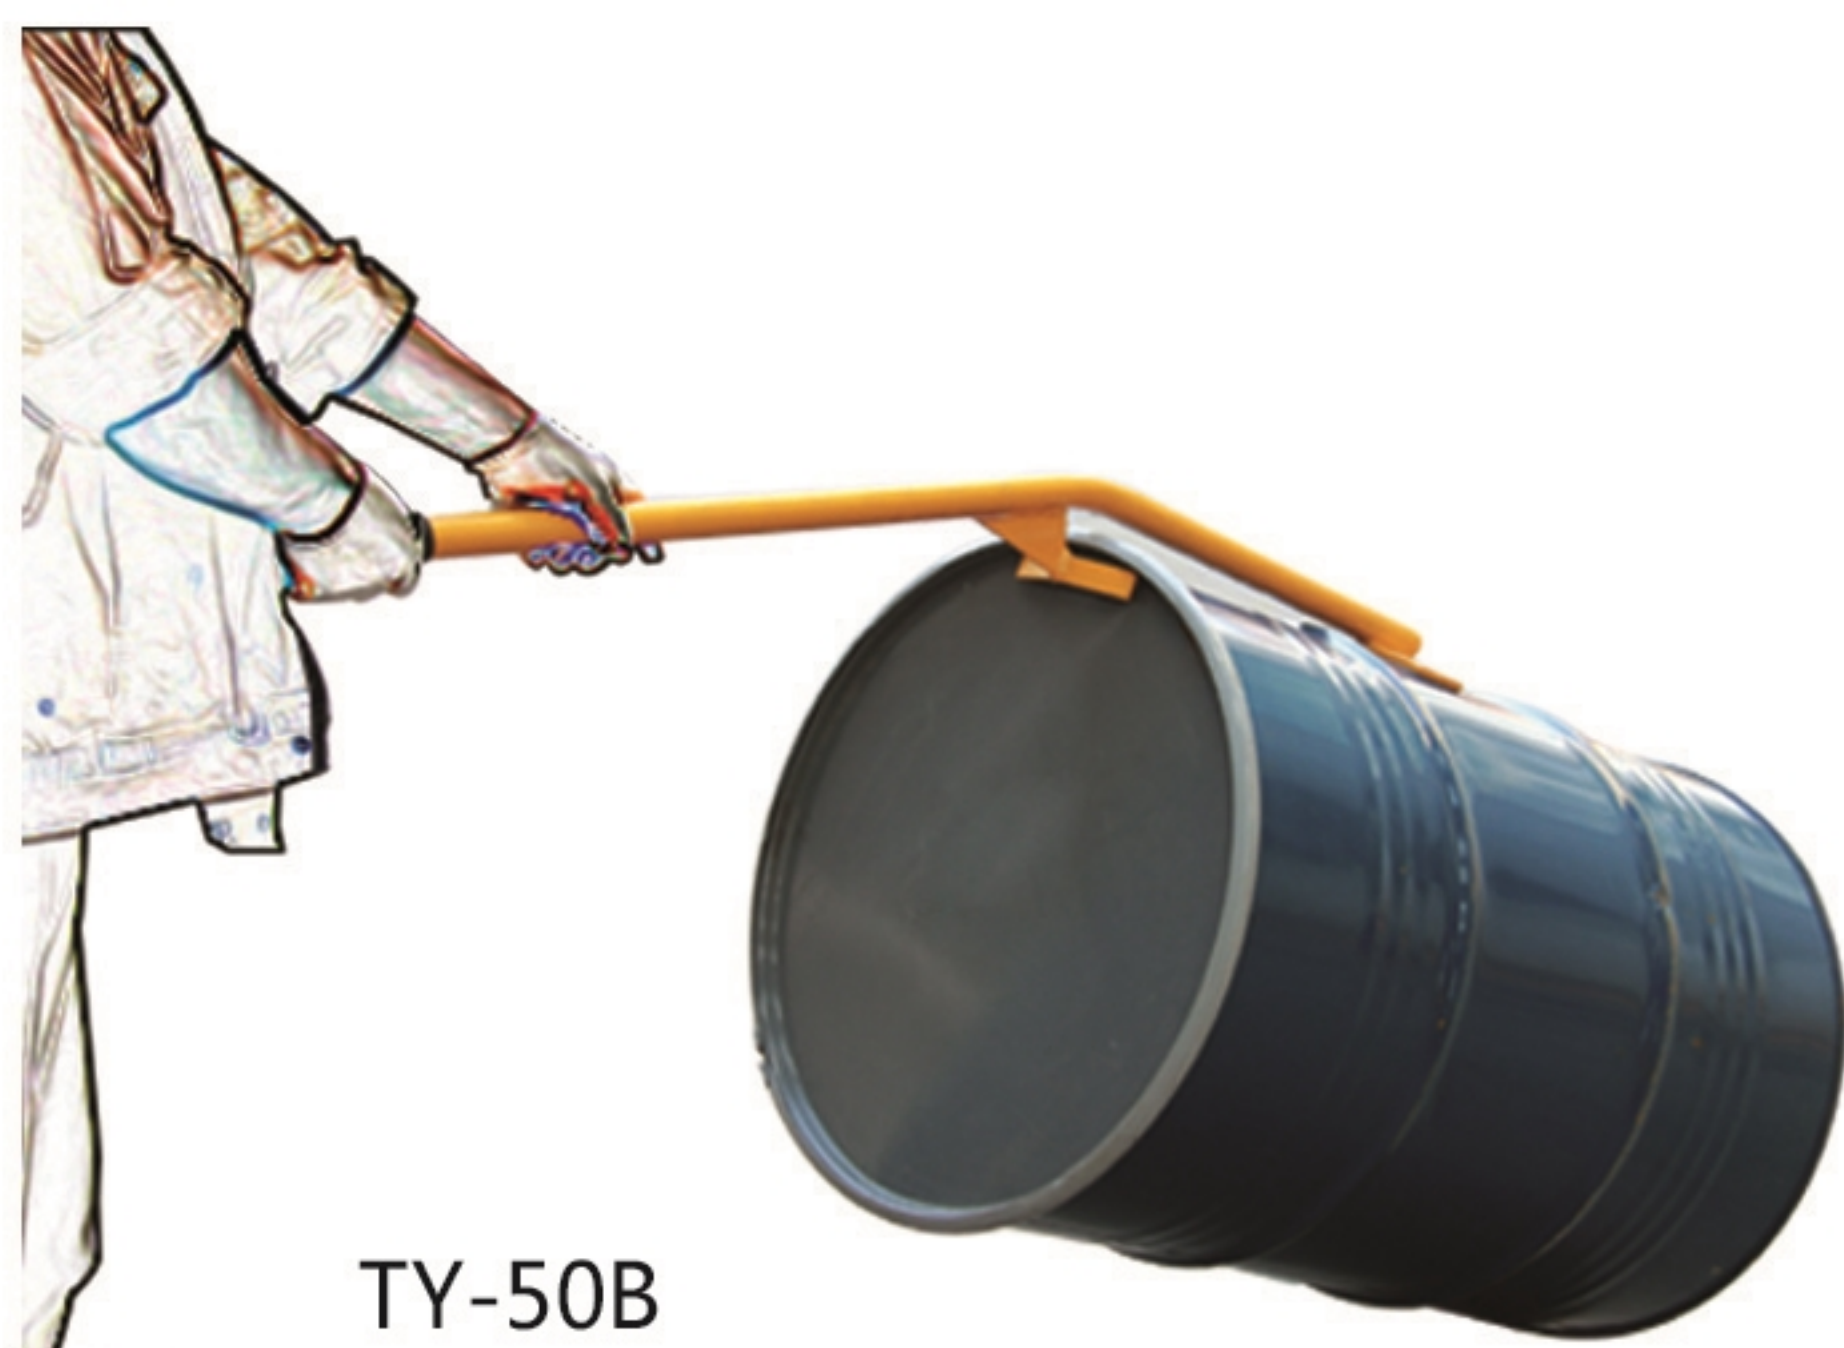

油桶开桶器

型号	TY10
净重	0.7 kg

全铜油桶阀门

TY-C12

TY-C50

型号	TY-C12	TY-C50	TY-C80
净重	0.14 KG	0.52KG	1.5KG

油桶扶桶器

型号	TY-50A	TY-50B
载重	kg 500	500
净重	kg 3.3	2.7