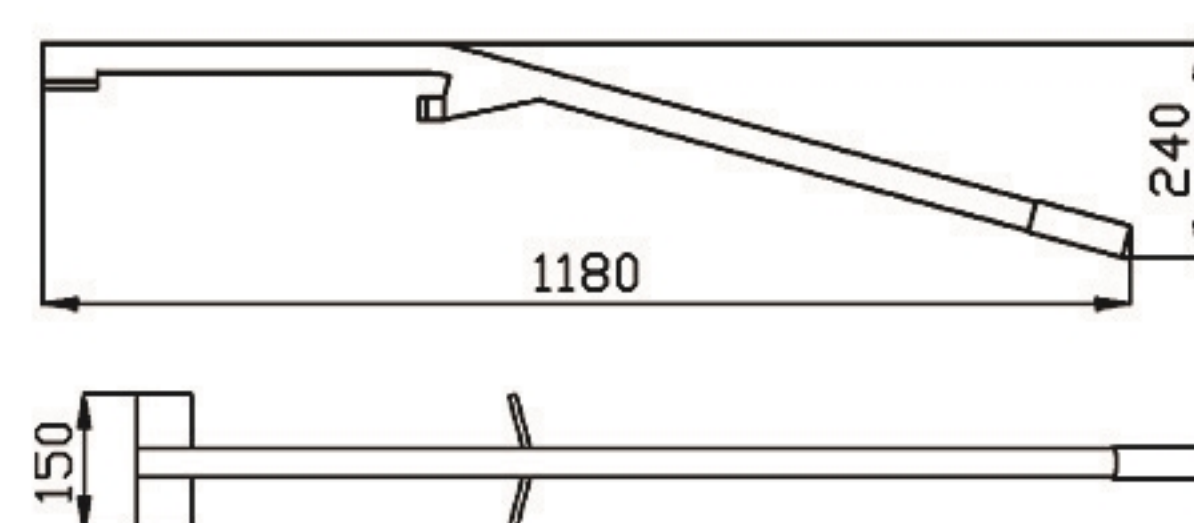

油桶开桶器

型号	TY10
净重	0.7 kg

全铜油桶阀门

型号	TY-C12	TY-C50	TY-C80
净重	0.14 KG	0.52KG	1.5KG

油桶扶桶器

型号	TY-50A	TY-50B
载重	kg 500	500
净重	kg 3.3	2.7

TY-50A