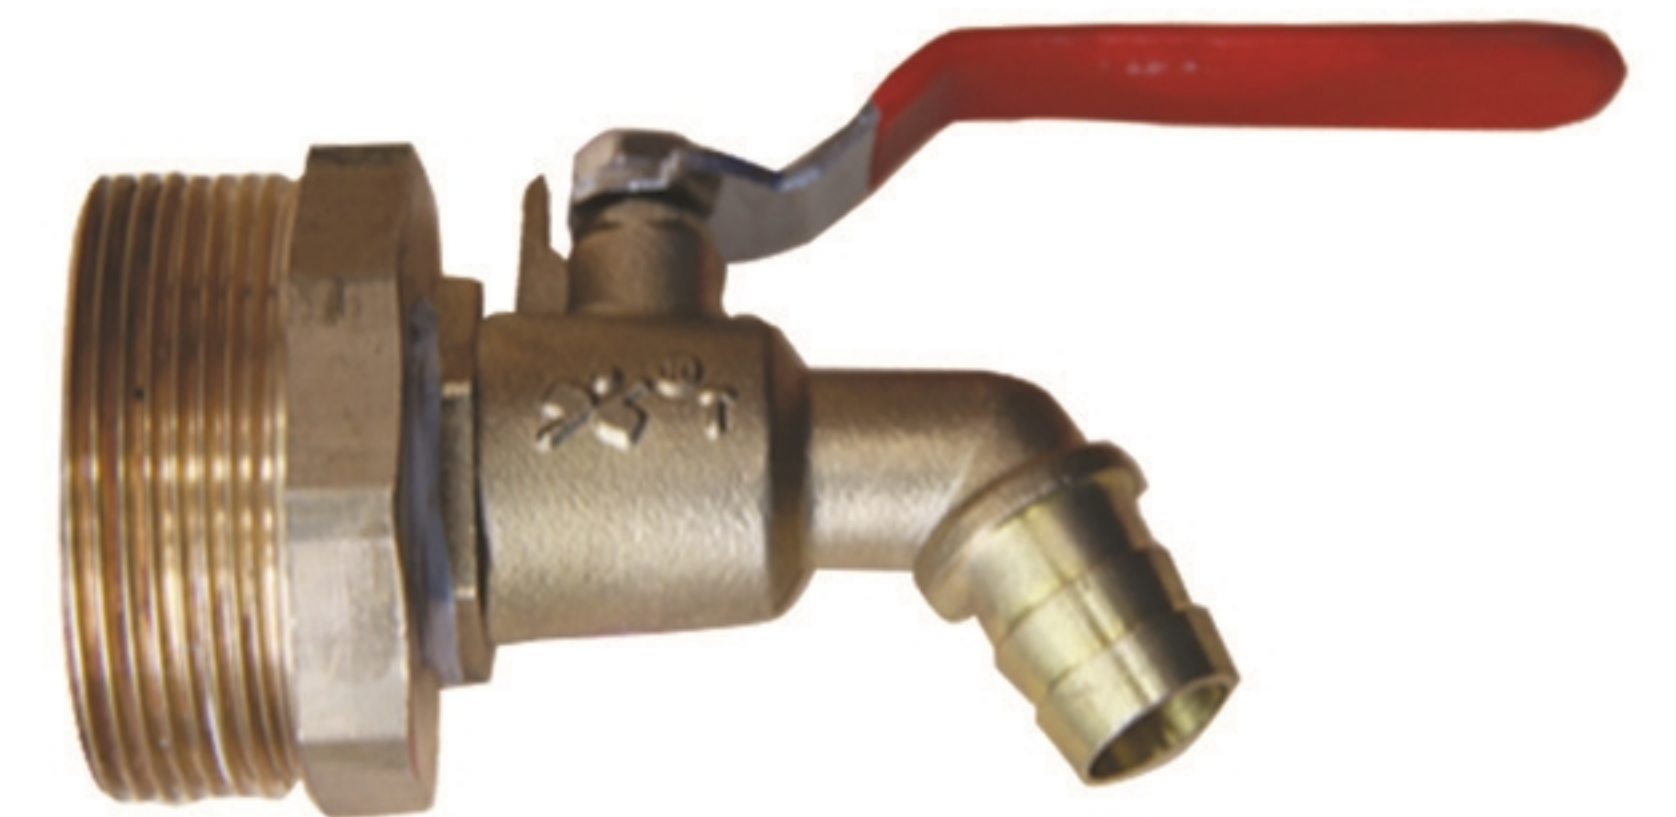

油桶开桶器

型号	TY10
净重	0.7 kg

全铜油桶阀门

TY-C12

TY-C50

型号	TY-C12	TY-C50	TY-C80
净重	0.14 KG	0.52KG	1.5KG

油桶扶桶器

型号	TY-50A	TY-50B
载重	kg 500	500
净重	kg 3.3	2.7