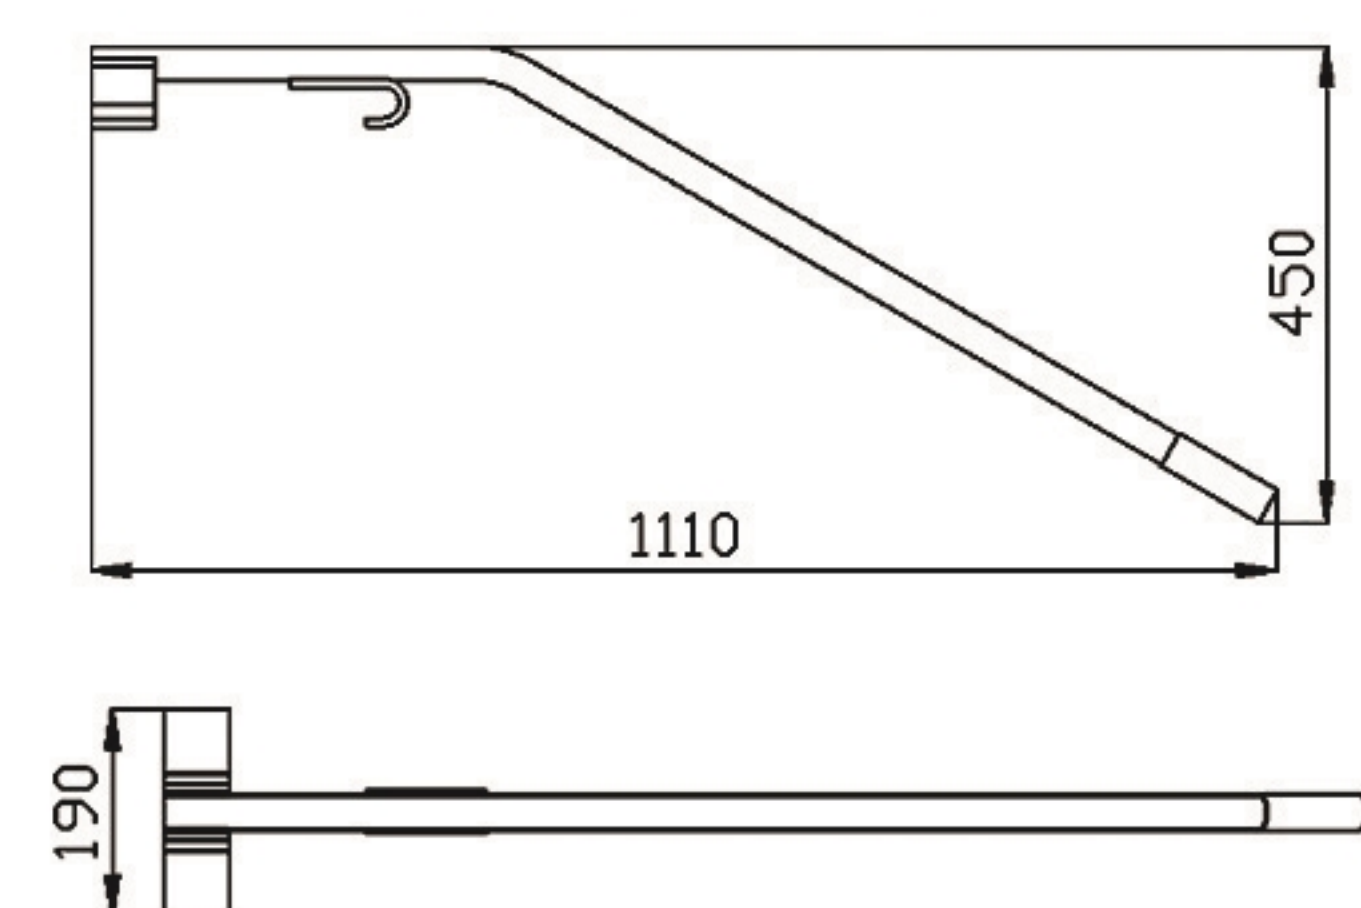

油桶开桶器

型号	TY10
净重	0.7 kg

全铜油桶阀门

型号	TY-C12	TY-C50	TY-C80
净重	0.14 KG	0.52KG	1.5KG

油桶扶桶器

型号	TY-50A	TY-50B
载重	kg 500	500
净重	kg 3.3	2.7

TY-50A