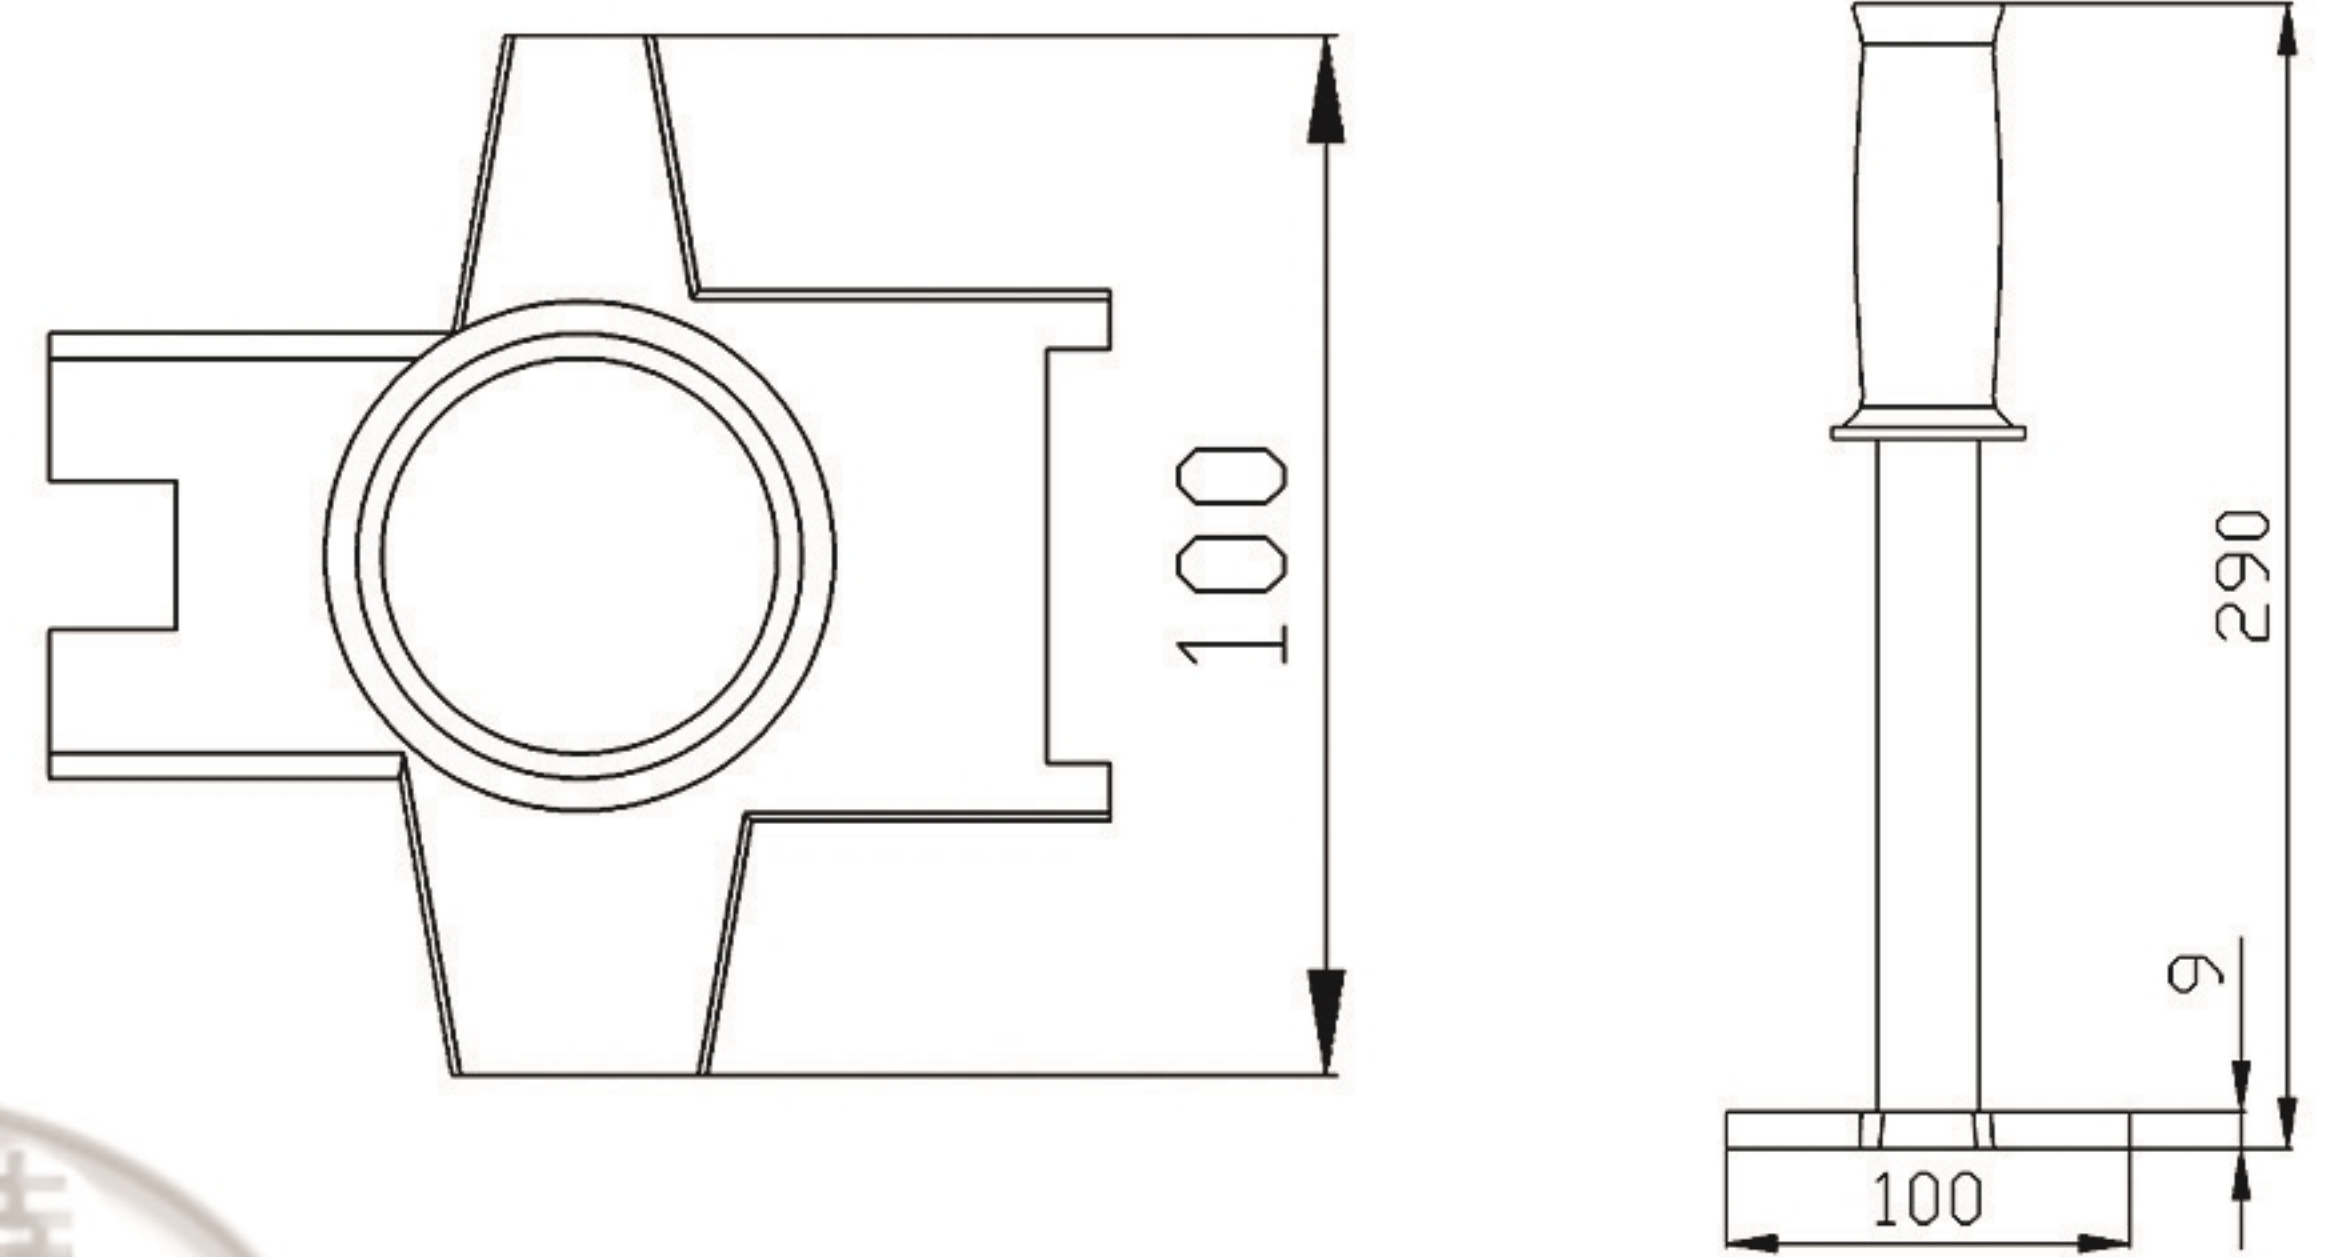

油桶开桶器

型号	TY10
净重	0.7 kg

全铜油桶阀门

TY-C12

TY-C50

型号	TY-C12	TY-C50	TY-C80
净重	0.14 KG	0.52KG	1.5KG

油桶扶桶器

型号	TY-50A	TY-50B
载重	kg 500	500
净重	kg 3.3	2.7