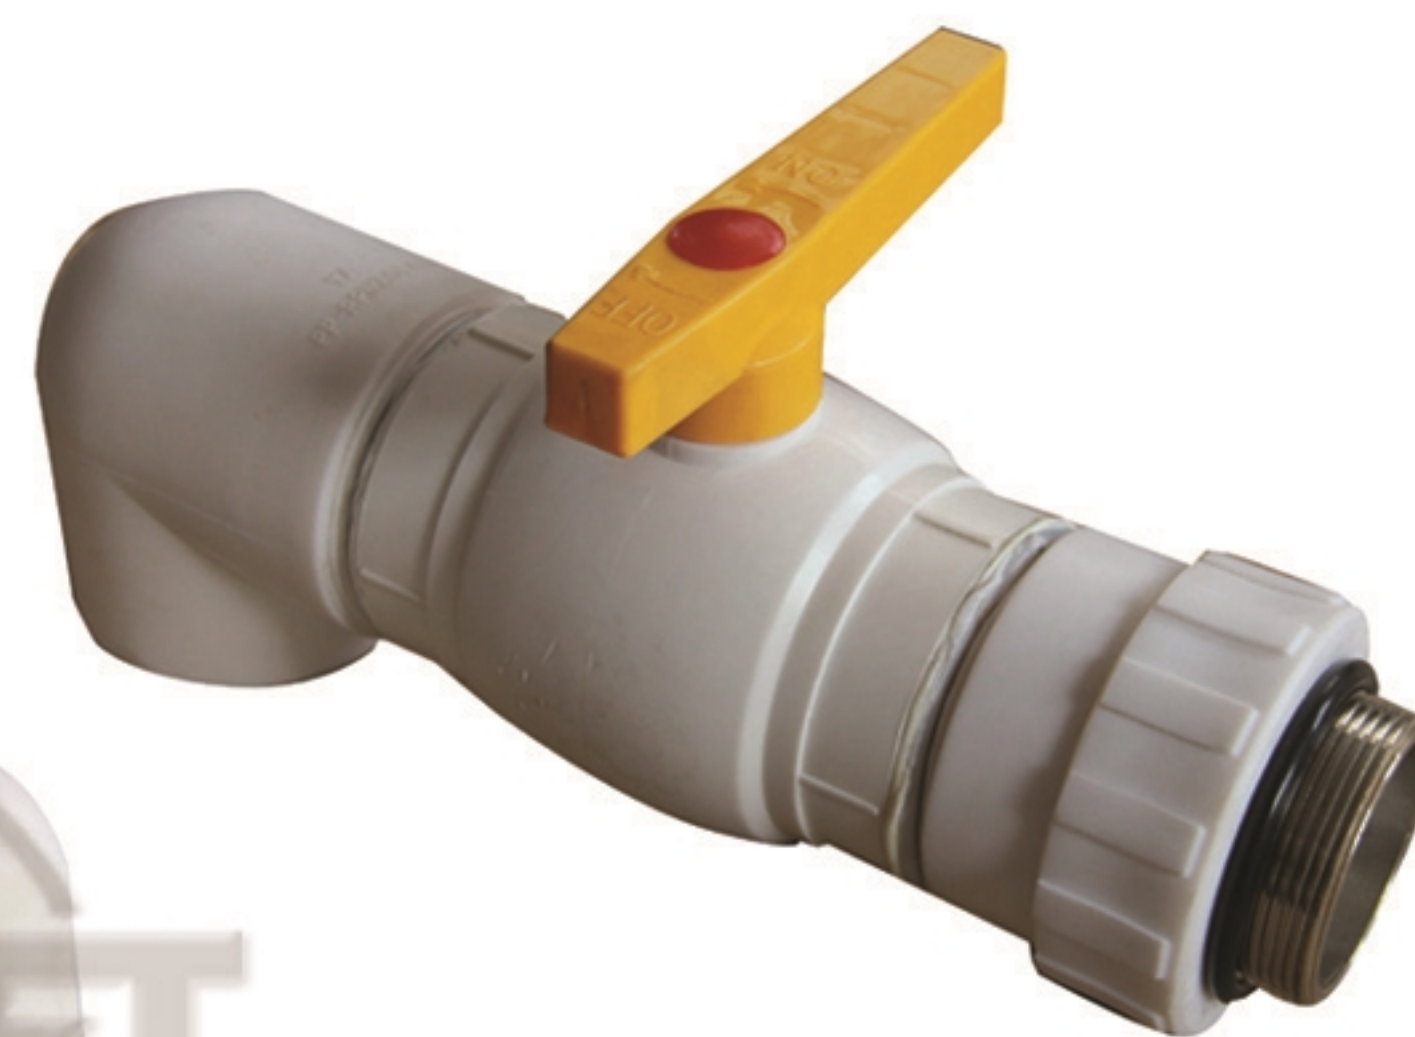

油桶开桶器

型号	TY10
净重	0.7 kg

全铜油桶阀门

TY-C12

TY-C50

型号	TY-C12	TY-C50	TY-C80
净重	0.14 KG	0.52KG	1.5KG

油桶扶桶器

型号	TY-50A	TY-50B
载重	kg 500	500
净重	kg 3.3	2.7