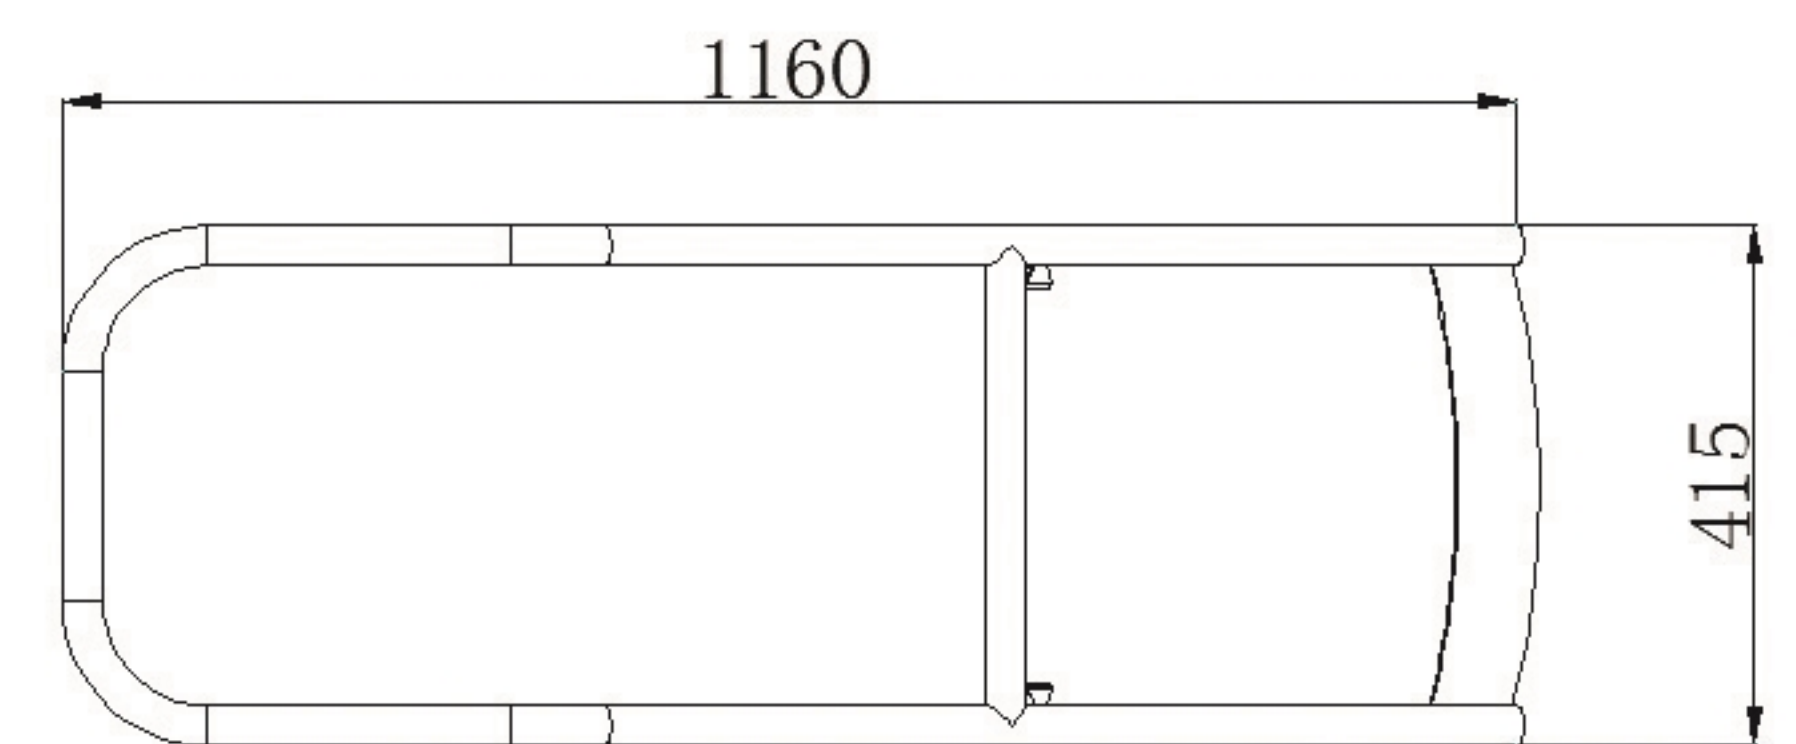

## 油桶扶桶器

设计新颖，结合杠杆原理，TY50C 轻松把水平方向的油桶竖直；TY50D 把竖直油桶油桶轻松放倒，也可以把水平方向的油桶竖直。

型 号		TY50C	TY50D
额定负载	kg	500	500
净 重	kg	5.5	6.5

TY50C

TY50D