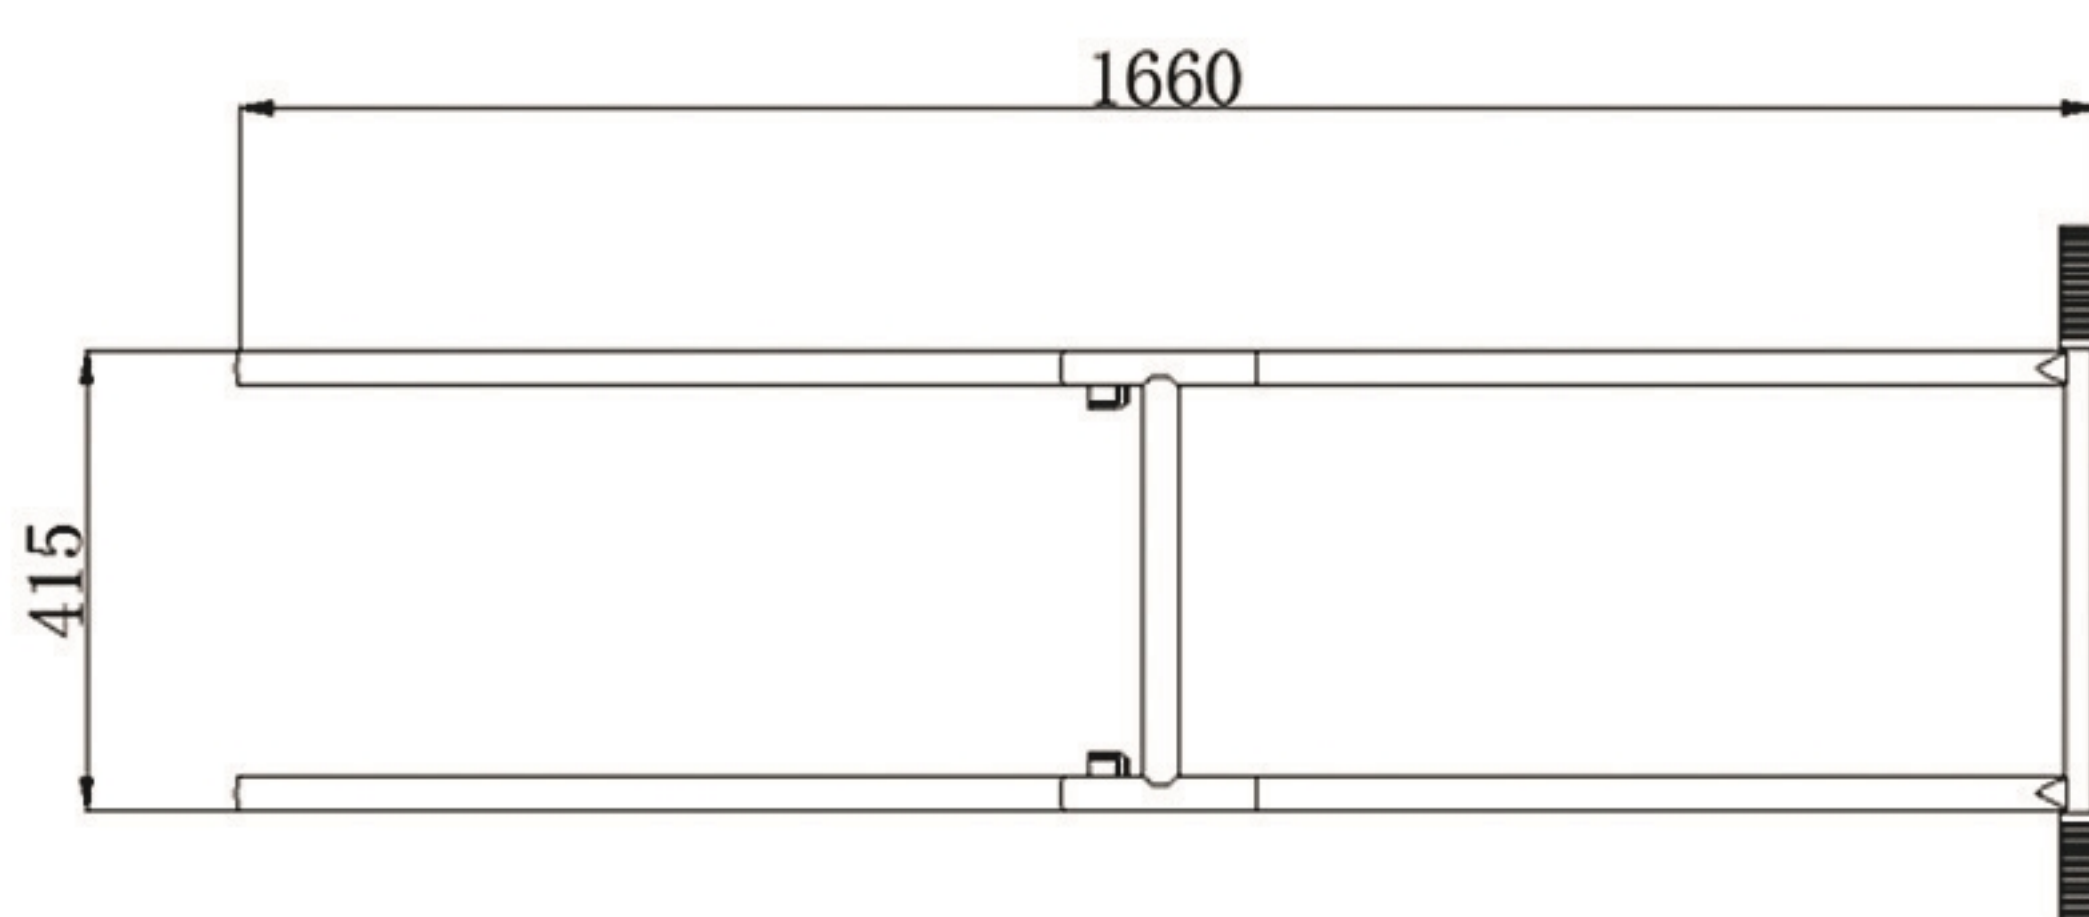

## 油桶扶桶器

设计新颖，结合杠杆原理，TY50C 轻松把水平方向的油桶竖直；TY50D 把竖直油桶油桶轻松放倒，也可以把水平方向的油桶竖直。

型 号		TY50C	TY50D
额定负载	kg	500	500
净 重	kg	5.5	6.5

TY50C

TY50D